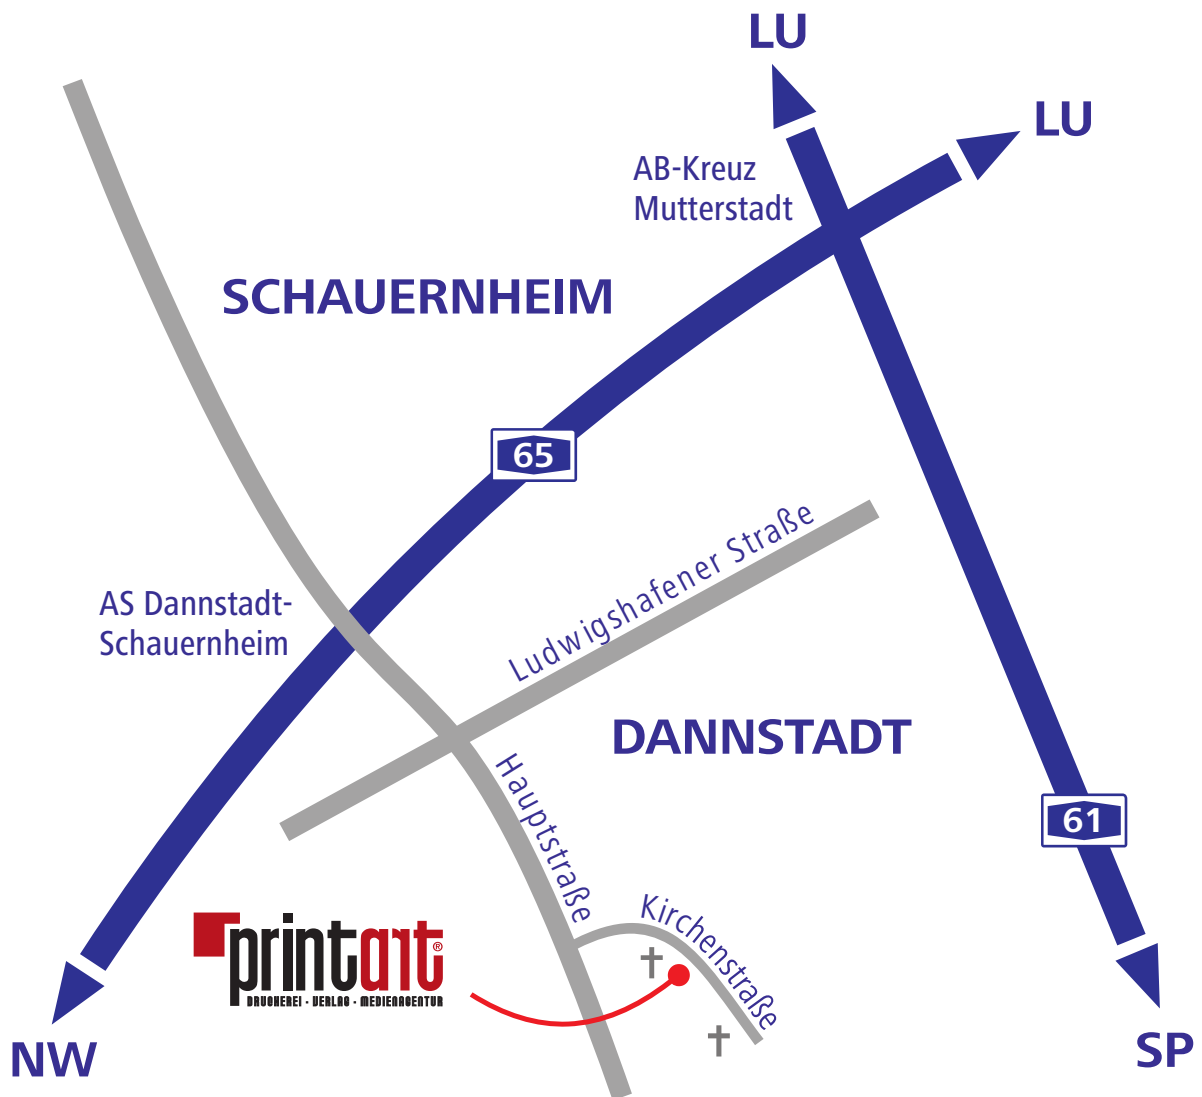

# Anfahrt

- von der A65 an der Ausfahrt Dannstadt-Schauernheim abfahren
- rechts Richtung Dannstadt
- nach dem Ortseingang geradeaus durchfahren
- links in die Kirchenstraße einbiegen
- nach dem Kindergarten und der Kirche erreichen Sie auf der rechten Seite vor der Gaststätte die Hofeinfahrt zur PrintArt GmbH